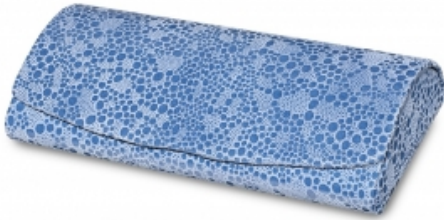

Dane aktualne na dzień: 28-11-2020 20:41

Link do produktu: <https://www.superokulary.pl/etui-na-okulary-albinex-royal-case-90029-skora-p-855.html>

Etui na okulary Albinex Royal Case 90.029 skóra

Cena	89,00 zł
Dostępność	Dostępny
Czas wysyłki	3 dni

Opis produktu

Etui ochronne na okulary.

Marka Royal Case.

Seria Exclusive Line.

Najwyższa jakość.

Wymiary zewnętrzne: 15,2 cm x 6,6 cm x 3,3 cm.

Materiał: skóra naturalna.

Rodzaj zapięcia: magnetyczne.

Wzór: C2

W komplecie ściereczka z mikrofibry.

Opakowanie: elegancki kartonik.